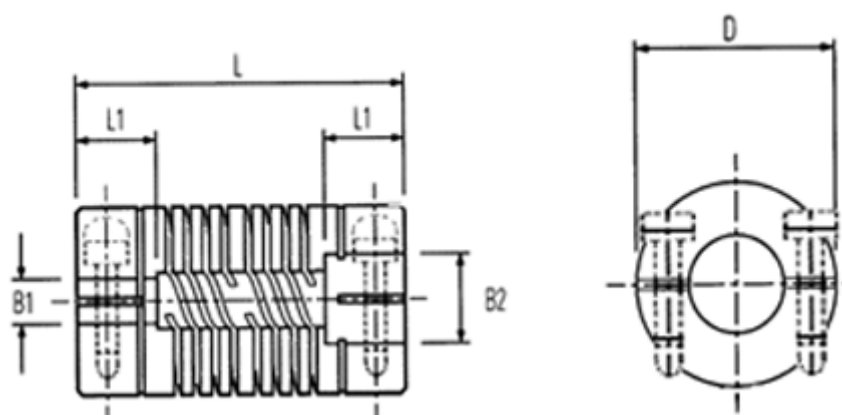

Varenummer: 339703640000
Beskrivelse: Multibeam 6 kobling 703.64.0000
Rustfast og Klemme (Clamp)

Mål

| | | | |
|-------------------------|---------|----------------|----------|
| B2: Forboret | = 12.0 | Pinolskrue | = M8 |
| B2: Forboret | = 25.00 | Spidsmoment NM | = 140.00 |
| D | = 63.5 | | |
| L | = 150.0 | | |
| L1 | = 38.0 | | |
| Maks. B1 & B2 | = 36.00 | | |
| Max parallelforskydning | = 7 | | |
| Max vinkelforskydning | = 1.00 | | |